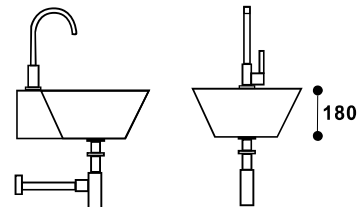

LTB™ LIGHT BASIN