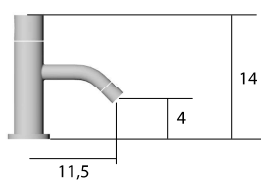

WET water-outlet  
d18mm outlet  
FUSION

**AC5 / RIM** € 200,00

**MX solo**

WET mixer  
together with AC5 / AC6

**MX solo** € 260,00

**MX low**

WET mixer  
d18mm outlet  
LTB / FUSION  
HOST

**MX low** € 406,00