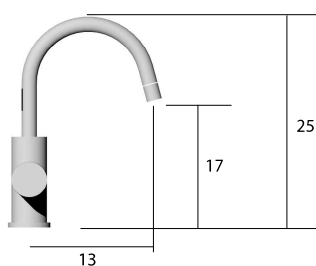

WET water-outlet  
d18mm outlet  
FUSION

**AC5 / RIM** € 200,00

**MX solo**

WET mixer  
together with AC5 / AC6

**MX solo** € 260,00

**MX low**

WET mixer  
d18mm outlet  
LTB / FUSION  
HOST

**MX low** € 406,00

**MX high**

WET mixer  
d18mm outlet  
LTB / FUSION

**MX high** € 560,00

**MX bath flex**

WET mixer for bathtub  
with flexible outlet  
LTT

**MX bath flex** € 420,00