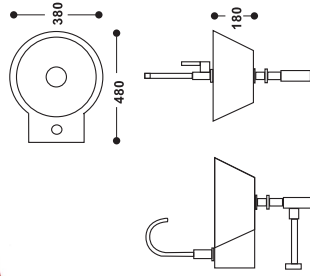

Side faucet / 24 krt Gold x hot water / side fixation

SIDE - fct - ORO € 106,00

Side faucet / Chromed brass x cold water / side fixation

SIDE - fct - CR € 99,00

WET®

Via Altipiano 11, 21010 Porto Valtravaglia (VA) Lago Maggiore - ITALIA
tel. + 39 0332 547728 - mob. + 39 3479603022 | www.wet.co.it - info@wet.co.it
WET srl - PIVA = CF 03031780129