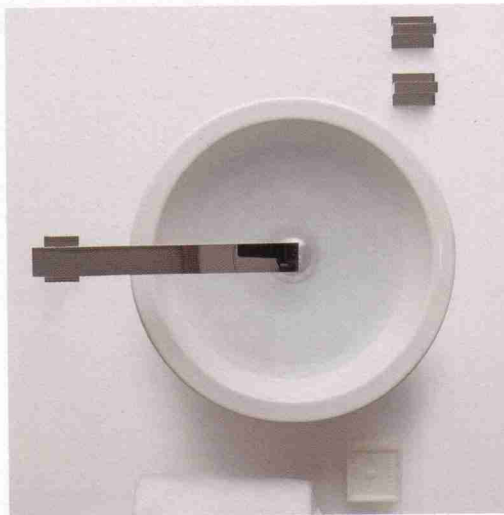

Design: James di Marco

Toscoquattro

↳ Nella collezione Le Acque il lavabo, una semisfera dalle linee purissime realizzato in Cristalplant bianco o in Calacatta Oro, si appoggia con elegante armonia su un parallelepipedo in ebano o in noce Canaletto che, rivela inconsuete capacità contenitive.

In the bathroom collection Le Acque the washbasin, a semisphere made by pure lines is made in Cristalplant col.white or in Calacatta Oro, lays with an elegant harmony over a parallelepiped made of ebony or in nut Canaletto which as basket reveals unexpected contentive capacities.

Design: Claudio Silvestrin

Ceramica Globo

↳ La serie Space Concept mette in evidenza un disegno morbido e linee arrotondate di grande impatto visivo. Lavabi che esaltano la purezza dei materiali. Originale la scelta della piletta di scarico, interamente realizzata in ceramica.

Design: Antonio Pascale

Wet

↳ Il lavabo X-Light Surround punta sulla tecnologia, grazie, infatti, alla possibilità di collegarvi il lettore Mp3, permette di trasformare la stanza da bagno in una sala da concerto. La trasparenza del materiale Pmma rivela, infatti, due altoparlanti da 165 mm, resistenti al contatto con l'acqua e capaci di diffondere musica ovunque.