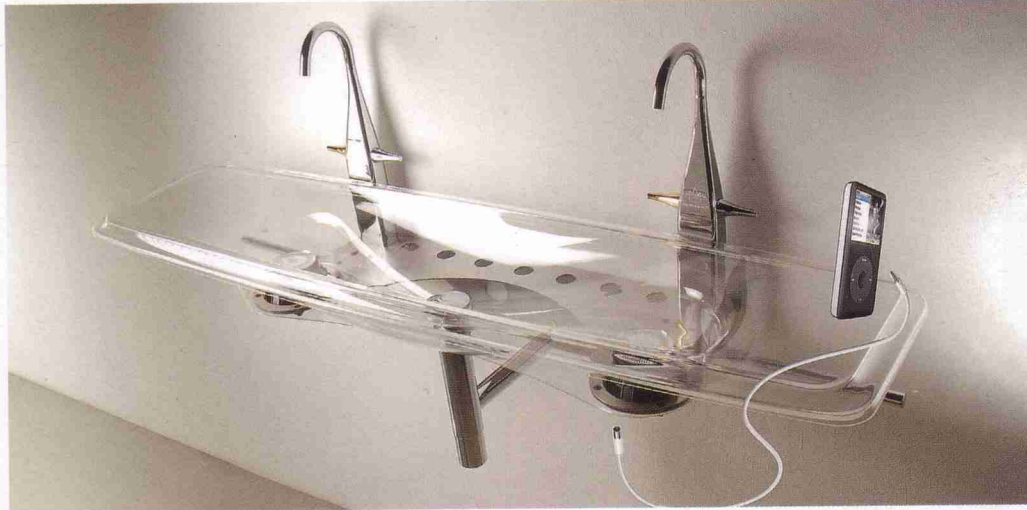

Design: James di Marco

Toscoquattro

↳ Nella collezione Le Acque il lavabo, una semisfera dalle linee purissime realizzato in Cristalplant bianco o in Calacatta Oro, si appoggia con elegante armonia su un parallelepipedo in ebano o in noce Canaletto che, rivela inconsuete capacità contenitive.

In the bathroom collection Le Acque the washbasin, a semisphere made by pure lines is made in Cristalplant col.white or in Calacatta Oro, lays with an elegant harmony over a parallelepiped made of ebony or in nut Canaletto which as basket reveals unexpected contentive capacities.

Design: Claudio Silvestrin

Ceramica Globo

↳ La serie Space Concept mette in evidenza un disegno morbido e linee arrotondate di grande impatto visivo. Lavabi che esaltano la purezza dei materiali. Originale la scelta della piletta di scarico, interamente realizzata in ceramica.

Design: Antonio Pascale

Wet

↳ Il lavabo X-Light Surround punta sulla tecnologia, grazie, infatti, alla possibilità di collegarvi il lettore Mp3, permette di trasformare la stanza da bagno in una sala da concerto. La trasparenza del materiale Pmma rivela, infatti, due altoparlanti da 165 mm, resistenti al contatto con l'acqua e capaci di diffondere musica ovunque.