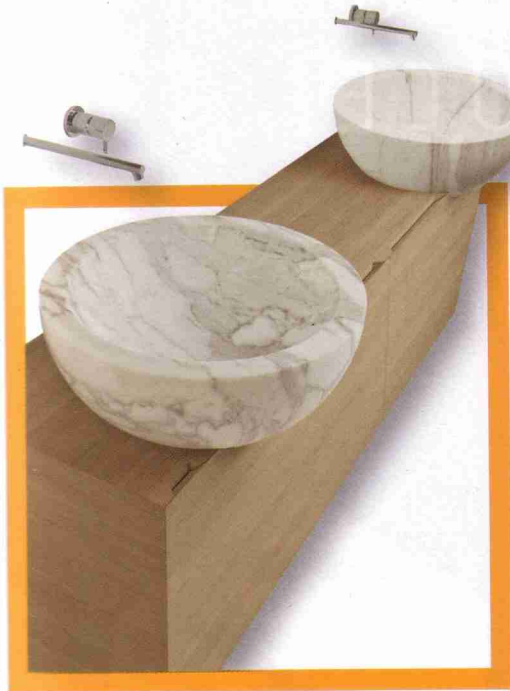

Production The Italian Bathroom Districts

Design Paese che vai... fiera che trovi! To Each His Own... exhibition, in this case!

Caleido by Cogefin

↳ La serie di radiatori Rain si caratterizza per l'insolito impiego del metacrilato sull'acciaio. Qui l'elemento decorativo diventa funzione: le piastre forate offrono infatti numerosi punti di appoggio per salviette e accappatoi.

Design: James di Marco

Toscoquattro

↳ Nella collezione Le Acque il lavabo, una semisfera dalle linee purissime realizzato in Cristalplant bianco o in Calacatta Oro, si appoggia con elegante armonia su un parallelepipedo in ebano o in noce Canaletto che, rivela inconsuete capacità contenitive.

In the bathroom collection Le Acque the washbasin, a semisphere made by pure lines is made in Cristalplant col.white or in Calacatta Oro, lays with an elegant harmony over a parallelepiped made of ebony or in nut Canaletto which as basket reveals unexpected contentive capacities.

Design: Claudio Silvestrin

Ceramica Globo

↳ La serie Space Concept mette in evidenza un disegno morbido e linee arrotondate di grande impatto visivo. Lavabi che esaltano la purezza dei materiali. Originale la scelta della piletta di scarico, interamente realizzata in ceramica.