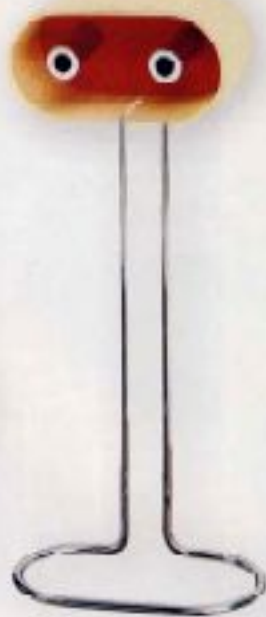

# A moda dos tons fortes

**CLOSETS**  
Propostas  
de roupeiros  
em grande escala

**SALAS DE JANTAR**

Reorganize este espaço com o mobiliário certo

■ Mesas ■ Aparadores ■ Cadeiras

Torneira Morgana  
com bica em wengué:  
€ 463,25 + IVA, na **G+**

Torneira  
de lavatório  
Ice, da  
Visentini;  
€ 500,00 +  
IVA, na **G+**

Porta-roló duplo, da  
Ritmonio Resting; preço  
sob consulta, na **Grenos**

Espelho  
de bancada:  
€ 23,50,  
na **Gallery  
Houco**