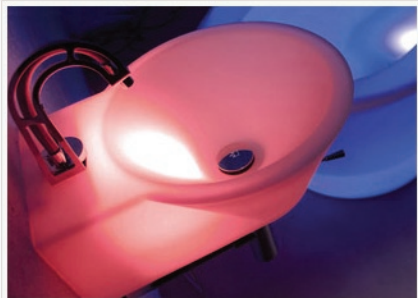

## LAVORINCASA<sup>®</sup> .IT

Anche se sono stati creati nel 2002, restano sempre attuali.

La vasca e il lavabo della linea **Light di Wet Studio** sono realizzati in **polietilene riciclabile al 100%** e si illuminano grazie a dei led multicolore montati al loro interno oppure attraverso luce alogena.

Il **lavabo** è di piccole dimensioni, quindi perfetto per **spazi ristretti**, mentre la vasca, in particolare, è l'ideale per rilassarsi tra **acqua calda, luce e colori**.

Più recente, del 2011, il lavabo free standing **Fusion II**, realizzato e progettato da Jan Puylaert & Mariandrea Zambrano.

Il suo stile è contemporaneo e la forma cilindrica: **i colori accesi e brillanti** del bacino - fra cui verde, fucsia, giallo, rosso, lilla, arancione - lo rendono un elemento particolarmente divertente mentre il piedistallo, che misura 48x48 cm di altezza, è realizzato in polipropilene riciclabile.

Il bacino della colonna può essere dotato di **illuminazione LED**, diventando così un elemento divertente e dalle caratteristiche accattivanti.

Perfetto quindi per un ambiente **bagno un po' insolito**, decisamente dall'aspetto giovanile. Tanto che, oltre che in un'abitazione moderna, non sfuggirebbe neppure in un ufficio o in un locale.