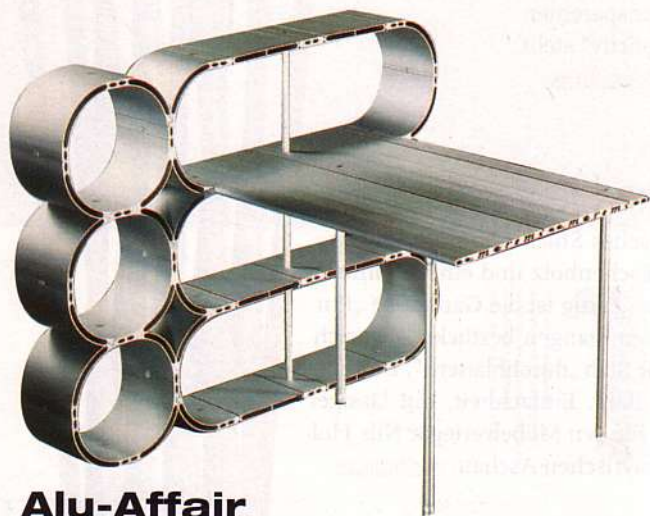

So schön kann ein Tag beginnen. Auf dem Keramiktablett „Good morning“ hat alles seinen festen Platz. Die italienische Designerin Cini Boeri hat eine Mulde für Marmelade vorbereitet, Platz für ein Glas Orangensaft geschaffen und einen Ständer für Toastbrot-scheiben integriert. Sogar an einen Schlitz für den Eierlöffel hat sie gedacht. Da kann eigentlich nichts mehr danebengehen. niforniture.com