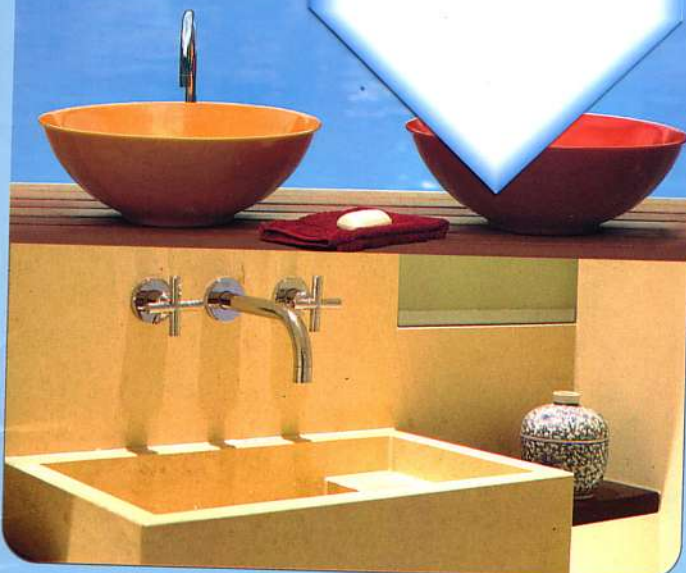

A&W Architektur & Wohnen

SECHS TRAUMHÄUSER

Geschmack & Stil

BIENNALE VENEZIA
Candida Höfer
im Interview

BERLIN
Die junge
Designszene

ZUM RAHMEN
Die schönsten
Blumenbilder

Media & Service International
Milano - Tel. 02-48006193
info@it-mediaservice.com
www.it-mediaservice.com

si parla
di Voi
a pagina:
17
Welt

A&W

300
DAS B
FÜRS

Wann
Planung
125 Top
Deutsch