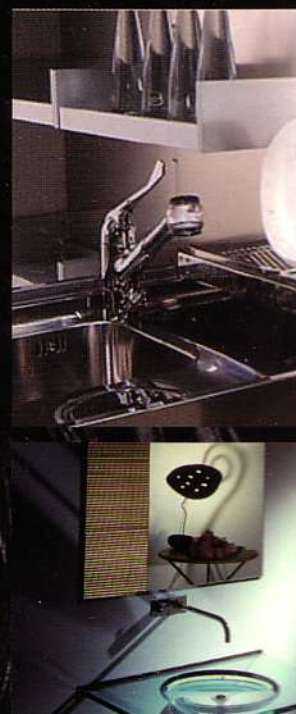

vivere meglio gli spazi essenziali della casa

Bagno & Cucina

oltre il minimal

questione di stile:
donne & design

da 5 a 9 mq:
spazi da immaginare

storia, design e ambiente

scegge di interni:
dal fumetto americano
alla fantascienza

● tecnomania e non solo

01

rivista bimestre
di immagine
arredamento
anno XIV num
marzo 2002
euro 3,62