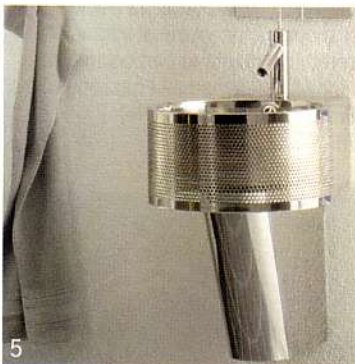

2

3

4

5

6

7

6. Quasi tutti i bagni hanno base rettangolare. Perché non pensare a questa forma per il lavabo che li dovrà arredare? Con Vero, Duravit ha realizzato una serie di lavabi dalla linea classica e rettangolare che ispirano fiducia. Lo stile molto caratterizzato di Vero crea una sottile osmosi tra il purismo e la nostalgia. Duravit Italia, Fornace Zarattini (Ra), Tel. 0544.50.16.98

7. Il lavabo Nuda ad appoggio, sospeso o da semincasso e con un'ampia vasca è caratterizzato da una forma pura e geometrica ma non rigorosa. Caratterizza un bagno che diventa il cuore della nuova casa, un super spazio da abitare dove gli elementi tecnici diventano arredi veri e propri, progettati per essere visibili. Flaminia, Vigasio (Vr) Tel. 045.73.64.181

il lavabo, sempre protagonista nella stanza da bagno,
abbraccia nuove filosofie progettuali