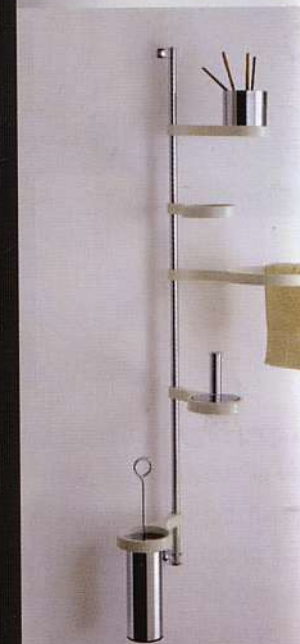

La forma e la sostanza

Bamberger

VASCHE E PIATTI DOCCIA

BREUER

BOX DOCCIA

DECOTEC

MOBILI

sam

RUBINETTI

WET®

LAVABI DESIGN

**casette
Verdini**
MOBILI BAGNO

STS
COMPLEMENTI BAGNO

FORMAT

FORMAT BAGNO snc
sede: via Bargossi, 21A / 23 - 47100 Forlì - Italy
tel. +39 0543 84528 - fax +39 0543 481363