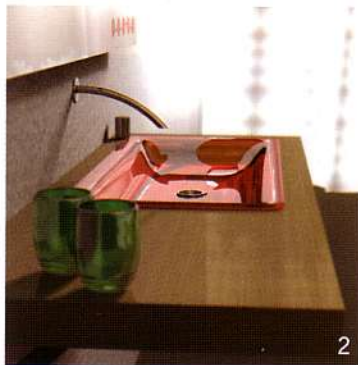

2

3

4

5

6

7

6. Quasi tutti i bagni hanno base rettangolare. Perché non pensare a questa forma per il lavabo che li dovrà arredare? Con Vero, Duravit ha realizzato una serie di lavabi dalla linea classica e rettangolare che ispirano fiducia. Lo stile molto caratterizzato di Vero crea una sottile osmosi tra il purismo e la nostalgia. Duravit Italia, Fornace Zarattini (Ra), Tel. 0544.50.16.98

7. Il lavabo Nuda ad appoggio, sospeso o da semincasso e con un'ampia vasca è caratterizzato da una forma pura e geometrica ma non rigorosa. Caratterizza un bagno che diventa il cuore della nuova casa, un super spazio da abitare dove gli elementi tecnici diventano arredi veri e propri, progettati per essere visibili. Flaminia, Vigasio (Vr) Tel. 045.73.64.181

il lavabo, sempre protagonista nella stanza da bagno,
abbraccia nuove filosofie progettuali