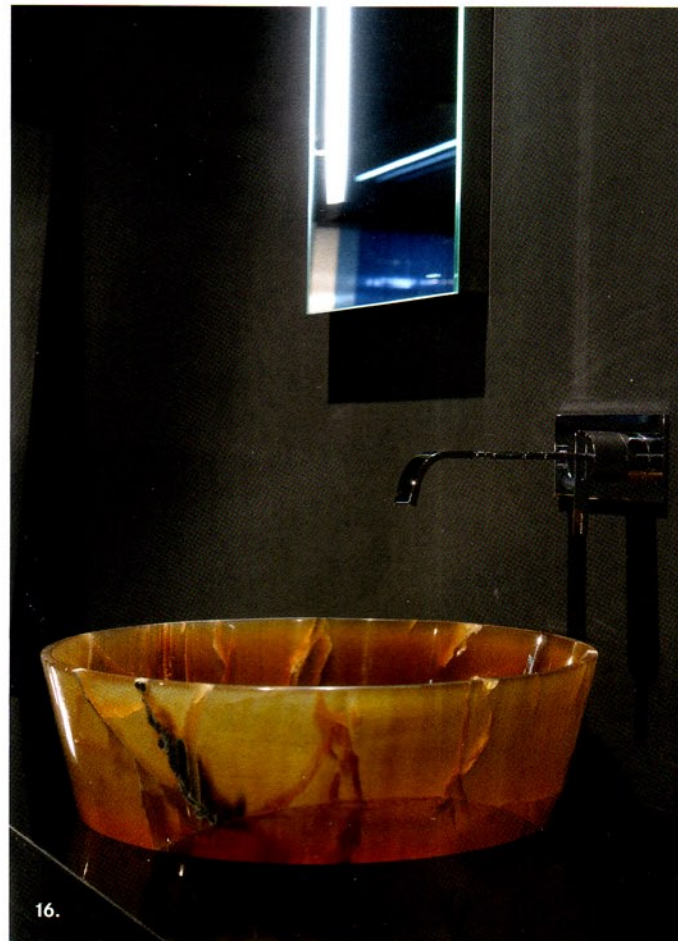

## Waanzinnige wastafels

Het meest designachtige item in de badkamer is zonder twijfel de wastafel. Ook hier zien we veel organische vormen. Naast vrijstaande zuilmodellen zijn opzetwastafels erg populair. Wit blijft de meest gevraagde kleur, ook omdat bijzondere vormen daarin het beste tot hun recht komen. Toch is ook (mat) zwart een blijvende kleur en zijn combinaties van keramiek, hout en RVS erg kleurrijk.

### 15. WET

Kleur bekennen in de badkamer? Dat kan met deze vrijstaande wasbakken Fusion II. De cilindervormige basis van polyethyleen is zwart, de wasbak zelf is er in twaalf spetterende kleuren. Met geïntegreerde verlichting.

### 16. ANTONIO LUPI

Exclusieve limited edition wastafel van amberkleurig natuursteen. Ook in 'wit' marmer.

### 17. FLAMINIA

Deze Roll wastafel is zeer verrassend van vorm. Minimalistisch met een beetje extra. Zowel in rond als ovaal, en in wit en zwart.