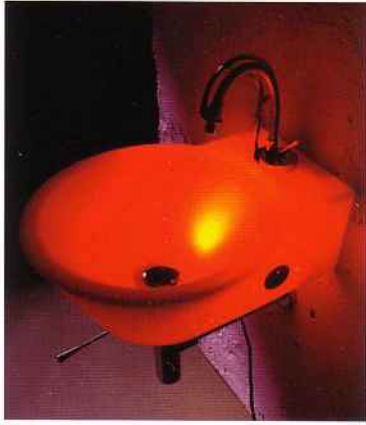

Dromen van badkamers

2

1 | *Meta Plasma* is gemaakt uit een doorschijnende materie en sluit zich daardoor exact aan bij de designtrend van speelse lichtheid. Transparantie opent ruimten, straalt een luchtige helderheid uit.

DORNBRACHT

2-3 | Lichtgewicht en lichtgevende wastafel en bad uit polyethyleen. Compleet met minicomputer en afstandsbediening om de chromotherapie te activeren. Er zijn drie verschillende kleurcyclussen. Een kraan op de badrand is optioneel. Design van Jan Puylaert. WET