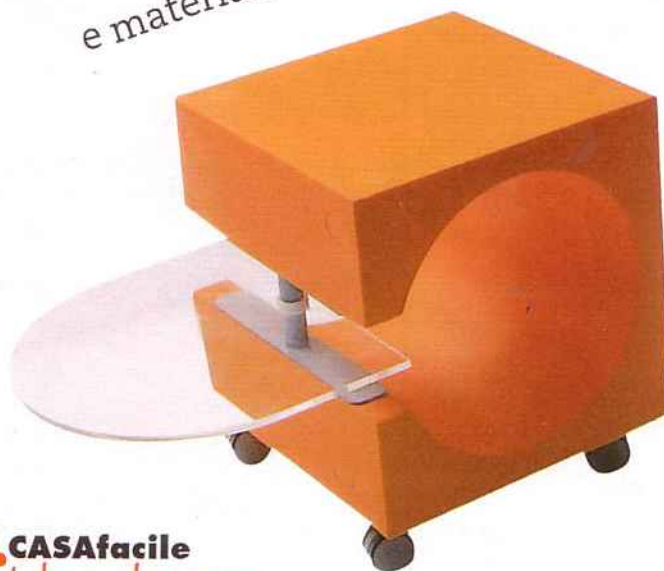

COMODE RISATE

Il sorriso aperto nella scocca della sedia So happy di Maxdesign (tel. 0432/996412) invita al riposo. Gambe in tubolare d'acciaio e scocca in sei colori. Cm 53x50x79h, da € 129,60.

Soluzioni easy, per la camera dei teenager
e materiali d'effetto di facile manutenzione