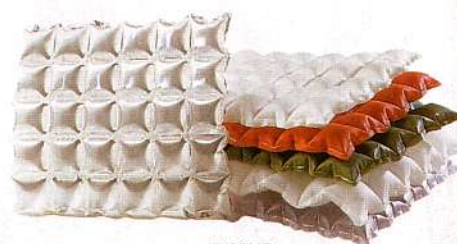

CUSCINO
BY ZERODISEGNO