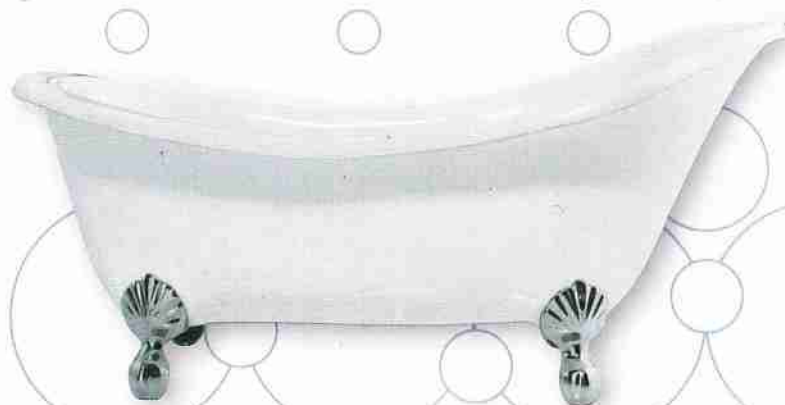

E POI...

**MILLA JOVOVICH MICHAEL DOUGLAS EVA LONGORIA
NOI, MALATI DI SESSO LA MORTE DI AL ZARKAWI**

VANITYSTYLE LIVING

POP COLOURS

Light Tube Standard, vasca cromoterapica di polietilene (175x85x60 cm). La versione «neutra» è illuminata da led che, secondo le direttive di un computer, possono essere bianchi o assumere diverse tonalità cangianti. In quelle colorate c'è un'unica luce fissa alogena. **Wet.co** (da € 1.188).

A TUTTO BENESSERE
A sinistra: otto bocchette idromassaggio ai lati, quattordici sul fondo, impianto di igienizzazione e pulsantiera Touch Pad per WWW, che consente di effettuare trattamenti di ozonoterapia (da 170x80 cm), **Ideal Standard** (da € 5.784).

A destra: si chiama **Aqua 150** la vasca idromassaggio disponibile nella versione angolare (140x140 cm), con accessori di metallo cromato e fino a venti bocchette per l'erogazione dell'acqua, **Ideal Standard** (da € 3.878).