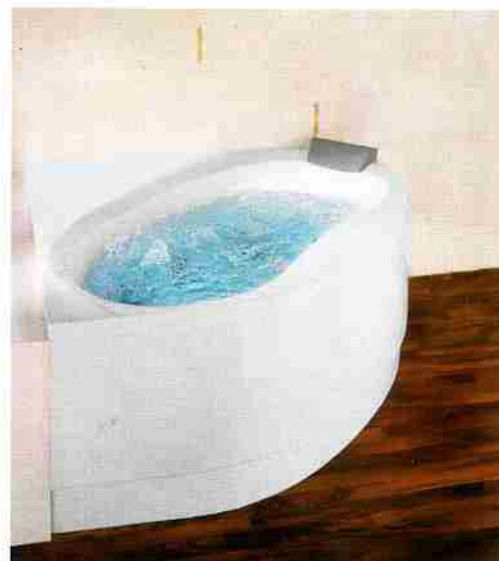

E POI...

**MILLA JOVOVICH MICHAEL DOUGLAS EVA LONGORIA
NOI, MALATI DI SESSO LA MORTE DI AL ZARKAWI**

VANITYSTYLE LIVING

POP COLOURS

Light Tube Standard, vasca cromoterapica di polietilene (175x85x60 cm). La versione «neutra» è illuminata da led che, secondo le direttive di un computer, possono essere bianchi o assumere diverse tonalità cangianti. In quelle colorate c'è un'unica luce fissa alogena. **Wet.co** (da € 1.188).

A TUTTO BENESSERE
A sinistra: otto bocchette idromassaggio ai lati, quattordici sul fondo, impianto di igienizzazione e pulsantiera Touch Pad per WWW, che consente di effettuare trattamenti di ozonoterapia (da 170x80 cm), **Ideal Standard** (da € 5.784).

A destra: si chiama **Aqua 150** la vasca idromassaggio disponibile nella versione angolare (140x140 cm), con accessori di metallo cromato e fino a venti bocchette per l'erogazione dell'acqua, **Ideal Standard** (da € 3.878).