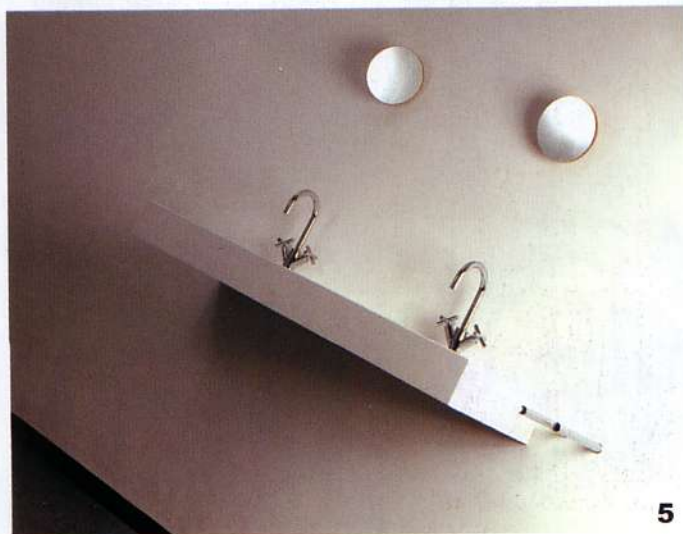

1 Ideal Standard 2 Dubbele wastafel van Wet
3 Basile van Detremmerie

vende lijnen, sfeervolle losse rietenmanden, bijpassende spiegels en planchetten. Vormgeving en functionaliteit kunnen op die manier goed samengaan.

Materialen

Bij een product waarbij enerzijds hoge eisen worden gesteld aan de vormge-

- 1 Quatre Mains wastafel 140x48cm
- 2 Deux Mains wastafel 100x47cm
Swing spiegel 50x50cm
- 3 Light-basin wastafel 38x48cm
- 4 Syphon 1 wastafel 60x46cm
- 5 Syphon 2 wastafel 130x46cm

all designs by
Jan Puylaert & Alexis Oskam

Light-basin
lichtgewicht & lichtgevende wastafel

Syphon
wastafelreeks met geïntegreerd
sifon-systeem, waardoor geen extra sifon
onder de wastafel meer nodig is
De geïntegreerde sifon is uitneembaar
en daardoor gemakkelijk schoon te maken

WET®

WET Via Abetone 18, 20137 Milano, www.wet.co.it, wet@wet.co.it / distributed by Traditional Bathrooms Tel. 023-5512852, Fax 023-5512853, info@traditionalbathrooms.nl

Esthetica in de s van de tijd

De naam Schneider staat garant voor bewuste vormgeving van spiegelkasten en verlichte spiegels in badkamers en voor hotels en ziekenhuizen: Zwitserse kwaliteit in ontwikkeling, productie en service!