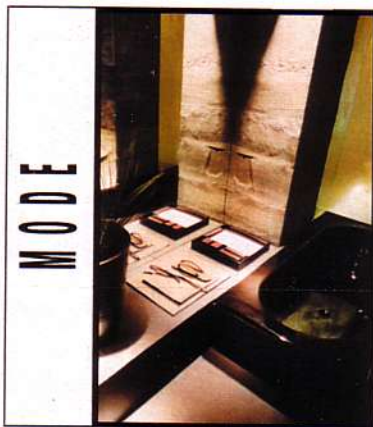

MODE

STRAF, FINITURE OTTONE

DESIGN. Lo Straf è uno degli alberghi più raffinati di Milano. Le 64 stanze sono state arredate da Vincenzo DeCotiis, architetto e stilista, che ha optato per finiture top come l'ardesia a spacco, l'ottone brunito o il cemento grezzo. Anche i bagni sono stati trattati con materiali diversi e in sintonia con le tipologie di stanze, chiare o scure. Ad esempio, il bagno "ottone" con pavimento, pareti e superfici in ottone brunito, sanitari bianchi realizzati a mano e specchi "graffiati". www.straf.it