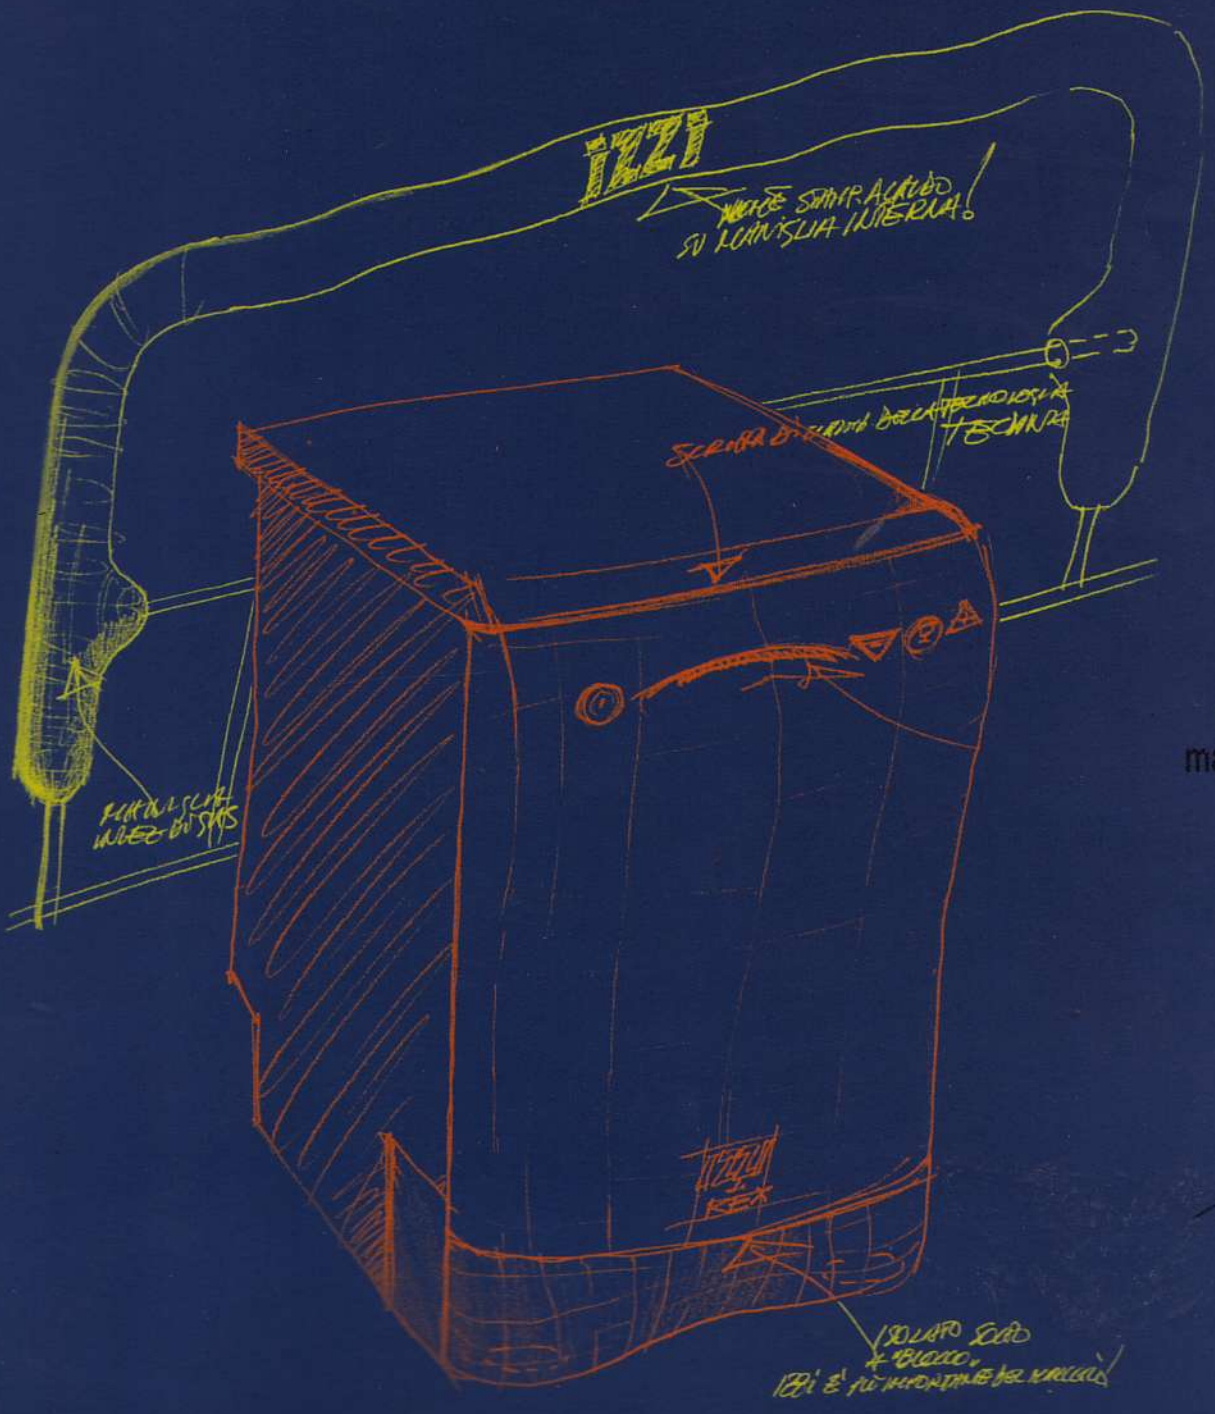

box

giornale per gli operatori dell'arredamento

magazine
for furniture
operators

diary
economics
project
trade
leaders
exhibitions
investigations

full english text

agenc
econom
proget
merca
protagoni
manifestazio
inchies