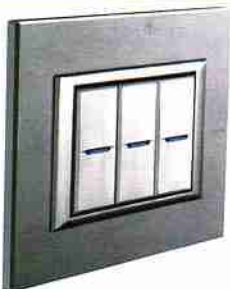

5

Fa parte della nuova collezione "Digit" di Calyx by Palazzetti la vasca idromassaggio "Rugiada Screen", con box doccia incorporato, che oltre al bagno turco, all'aromaterapia e all'ozonoterapia, propone due terapie aggiuntive per stimolare il sistema linfatico e rassodare i muscoli. Il tutto azionabile da un unico comando.

1. Linee essenziali e spessori importanti per la nuova vasca "Spoon XL" di Agapà (€ 5.895 + iva). 2. È disegnata da Matteo Thun e realizzata in Duraimond ultra leggero, "La Vasca" di Fapsoj (€ 6.540). 3. Ha un comodo schienale la vasca idromassaggio in metacrilato serie "Armonya" di Teuco (da € 3.636). 4. Vasca luminosa "Light Tub White" di Wet in polietilene opaco (prezzo su richiesta). 5. Interruttore assiale di BTicino, con led luminoso per essere visibile al buio (prezzo a seconda della finitura). 6. Fa parte della linea "Plano" il miscelatore da incasso di Fantini Rubinetti (€ 407 + iva). 7. Rubinetto da lavabo a incasso e getto d'acqua diretto, collezione "Love Me" di JB Rubinetterie (da € 394).