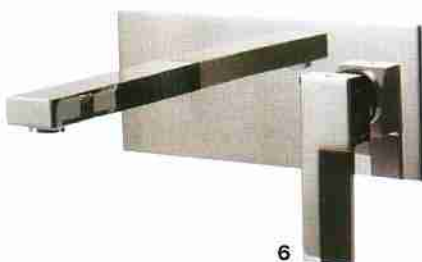

6

7

Fa parte della nuova collezione "Digit" di Calyx by Palazzetti la vasca idromassaggio "Rugiada Screen", con box doccia incorporato, che oltre al bagno turco, all'aromaterapia e all'ozonoterapia, propone due terapie aggiuntive per stimolare il sistema linfatico e rassodare i muscoli. Il tutto azionabile da un unico comando.

1. Linee essenziali e spessori importanti per la nuova vasca "Spoon XL" di Agapà (€ 5.895 + iva). 2. È disegnata da Matteo Thun e realizzata in Duraimond ultra leggero, "La Vasca" di Fapsoj (€ 6.540). 3. Ha un comodo schienale la vasca idromassaggio in metacrilato serie "Armonya" di Teuco (da € 3.636). 4. Vasca luminosa "Light Tub White" di Wet in polietilene opaco (prezzo su richiesta). 5. Interruttore assiale di BTicino, con led luminoso per essere visibile al buio (prezzo a seconda della finitura). 6. Fa parte della linea "Plano" il miscelatore da incasso di Fantini Rubinetti (€ 407 + iva). 7. Rubinetto da lavabo a incasso e getto d'acqua diretto, collezione "Love Me" di JB Rubinetterie (da € 394).