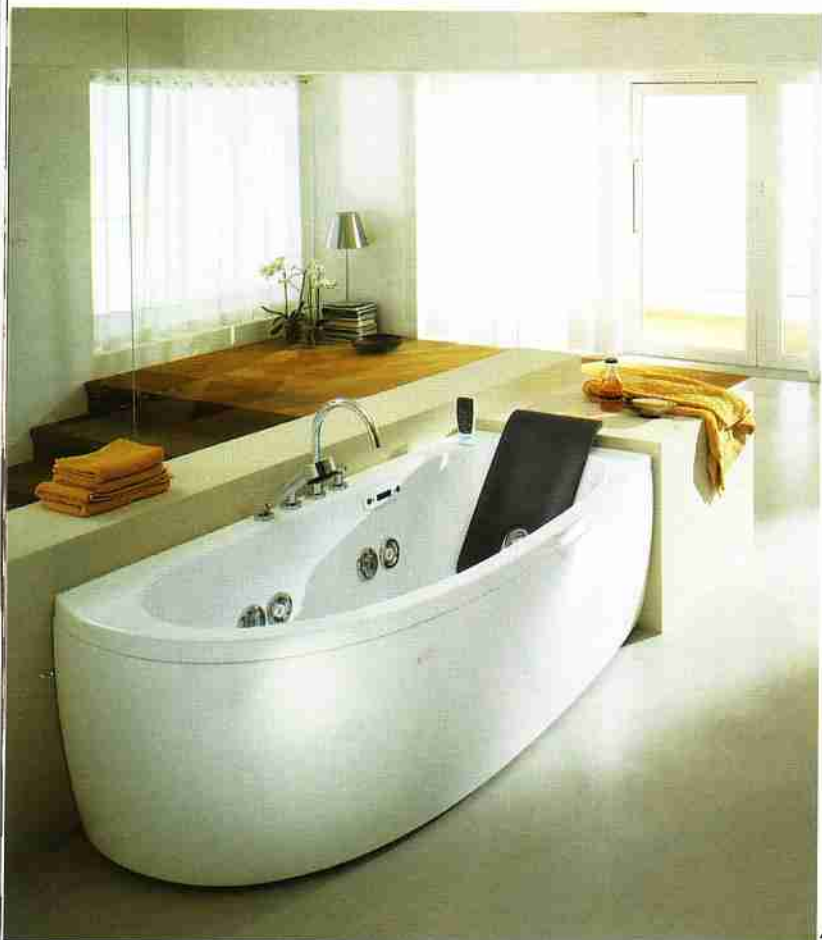

CASA

per due

SETTEMBRE 2006

“NESTING INSTINCT”
tutte le idee,
i consigli,
le soluzioni
per un nido
giovane e
accogliente
a misura
di coppia

1

2

4

5

6

7

Fa parte della nuova collezione "Digit" di Calyx by Palazzetti la vasca idromassaggio "Rugiada Screen", con box doccia incorporato, che oltre al bagno turco, all'aromaterapia e all'ozonoterapia, propone due terapie aggiuntive per stimolare il sistema linfatico e rassodare i muscoli. Il tutto azionabile da un unico comando.

1. Linee essenziali e spessori importanti per la nuova vasca "Spoon XL" di Agapà (€ 5.895 + iva). 2. È disegnata da Matteo Thun e realizzata in Duraimond ultra leggero, "La Vasca" di Fapsoj (€ 6.540). 3. Ha un comodo schienale la vasca idromassaggio in metacrilato serie "Armonya" di Teuco (da € 3.636). 4. Vasca luminosa "Light Tub White" di Wet in polietilene opaco (prezzo su richiesta). 5. Interruttore assiale di BTicino, con led luminoso per essere visibile al buio (prezzo a seconda della finitura). 6. Fa parte della linea "Plano" il miscelatore da incasso di Fantini Rubinetti (€ 407 + iva). 7. Rubinetto da lavabo a incasso e getto d'acqua diretto, collezione "Love Me" di JB Rubinetterie (da € 394).