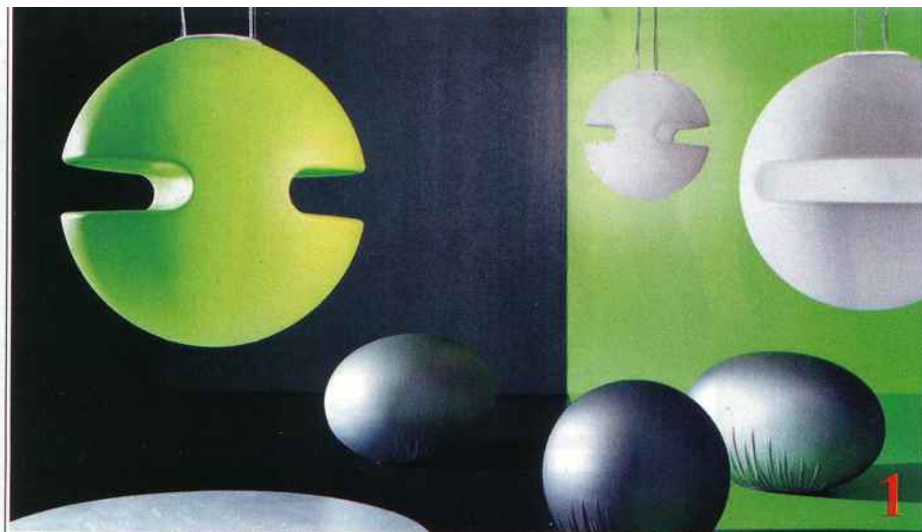

1

2

3

4

5

forme contemporanee

Oggetti, mobili e sedute dalle linee futuribili e in materiali inusuali

di Alexandra Albano

1. Full Moon è una lampada a sospensione in polietilene, firmata Hangar Design Group, che ripropone la classica forma a sfera reinterpretata in una spazialità innovativa. Alt Lucialternative.
2. Crimalis è un divano monoblocco, disegnato da Karim Rashid, con scocca in vetroresina, supporto in acciaio e imbottitura in poliuretano. Felice Rossi.
3. Attraction è un sistema rivoluzionario per il bagno in polietilene riciclabile. Ogni oggetto, infatti, dal più piccolo al più grande, è posizionabile grazie solo a fissaggi magnetici. Wet.
4. Meteor è un sistema di sedute in polietilene, disponibile in diversi colori e laccature, che si inserisce perfettamente nel paesaggio, grazie alle sue forme biomorfe. Serralunga.
5. La linea Ovale propone per la tavola forme irregolari, ricche di colori forti e realizzate con ceramiche smaltate lucide trattate secondo una antica tecnica manuale. Bitossi Home.
6. To-Tem, disegnata da Giovanni Di Bernardo, è una scaffalatura che si sviluppa in verticale, caratterizzata da sostegni ricurvi in acciaio cromato e da ripiani in legno o tessuto. Boffi.